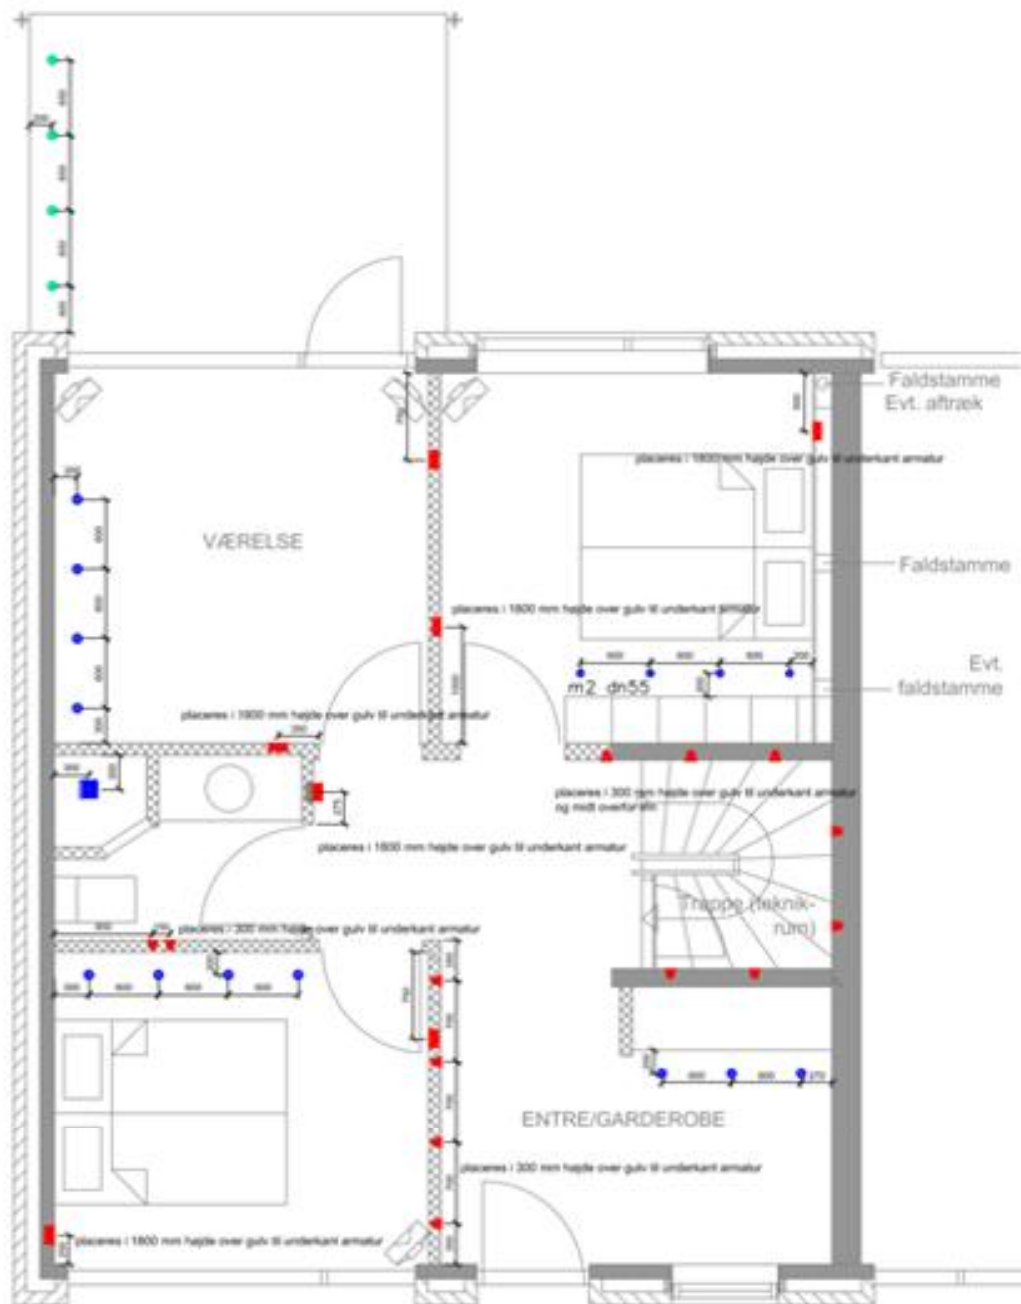

1. SAL

-  H20 s - frosted glas - 1 stk
-  cilindro pl15 - polished aluminium - 9 stk
-  m1 45° piccolo - white - 6 stk
-  bamboo - 1 stk
-  cilindro pl20 - polished aluminium - 8 stk
-  cilindro pl40 - polished aluminium - 2 stk
-  m4 comfort aluminium square bezel - 2 stk
-  cornice wall - 2 stk
-  net 24 parete - polished stainless steel - 2 stk
-  vela - white - 2 stk
-  m2 dn55 - white - 3 stk

sted/stor **Havnehus - Skakkes Holm 76 H**
 projekt/project **Belysning**
 tegning/view **Belysningsplan - 1. sal**
 sted/place **Grenaa DK**
 arkitekt/architect **_**
 kunde/customer **Peter Laursen**
 dato/date **13.12.04**
 skala/scale **1:50**
 tegn.nr./drawing no. **HHG 011**
 kommentarer/notes **_**

TAGETAGE

- m1 medio - white - 2 stk
- m1 45° piccolo - white - 3 stk
- ▭ net 24 parete - white - 2 stk
- m4 aluminium square bezel - 4 stk
- cubo doccia - 1 stk
- ▭ maria - polished and satined stainless steel - 2 stk
- m2 dn70 - 18 stk
- c1 21W - 2 stk
- c1 28W - 2 stk

- cilindro pl15 - polished aluminium - 8 stk
- m1 45° piccolo - white - 13 stk
- vela - white - 1 stk
- m1 medio - white - 6 stk
- cubo doccia - 1 stk
- m4 comfort aluminium round bezel - 4 stk
- m2 dn55 - white - 4 stk
- m2 dn70 - white - 3 stk