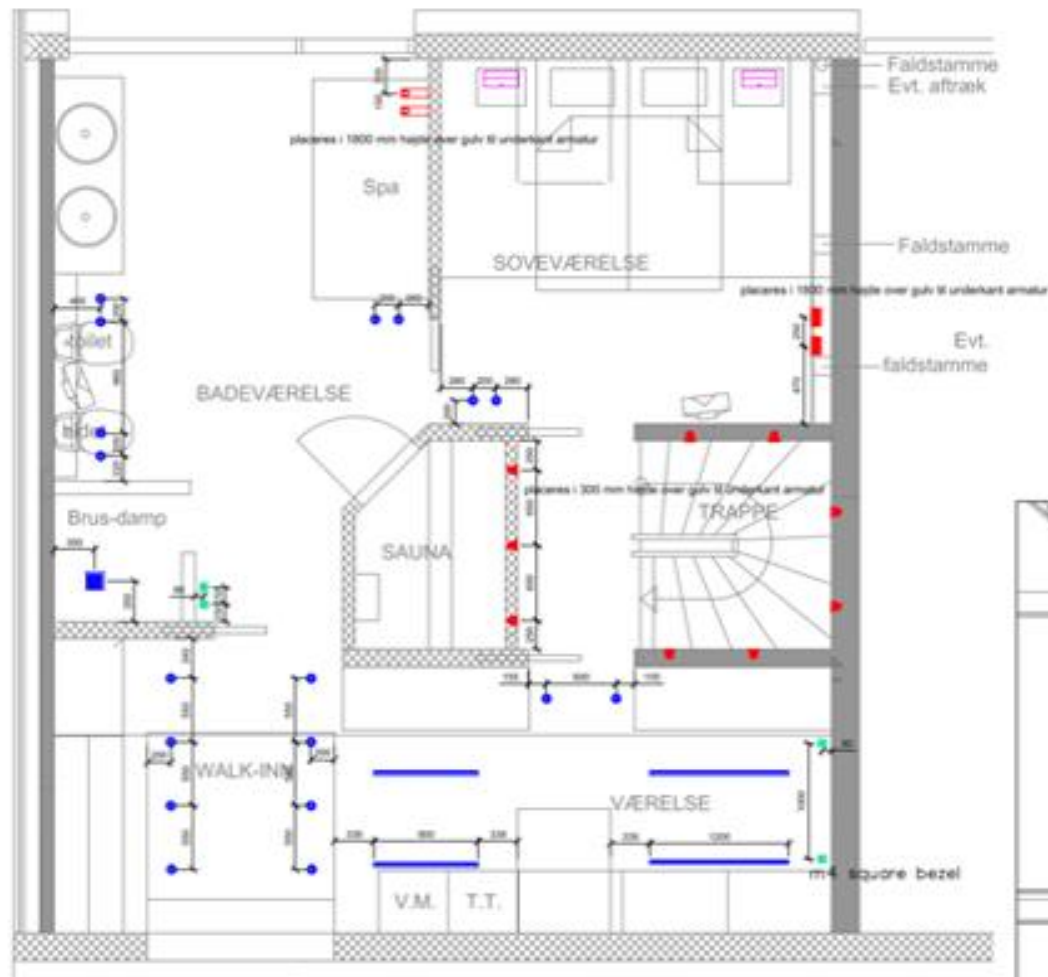

1. SAL

-  H20 s - frosted glas - 1 stk
-  cilindro pl15 - polished aluminium - 9 stk
-  m1 45° piccolo - white - 6 stk
-  bamboo - 1 stk
-  cilindro pl20 - polished aluminium - 8 stk
-  cilindro pl40 - polished aluminium - 2 stk
-  m4 comfort aluminium square bezel - 2 stk
-  cornice wall - 2 stk
-  net 24 parete - polished stainless steel - 2 stk
-  vela - white - 2 stk
-  m2 dn55 - white - 3 stk

sted/stor **Havnehus - Skakkes Holm 76 H**
 projekt/project **Belysning**
 tegning/view **Belysningsplan - 1. sal**
 sted/place **Grenaa DK**
 arkitekt/architect **_**
 kunde/customer **Peter Laursen**
 dato/date **13.12.04**
 skala/scale **1:50**
 tegn.nr./drawing no. **HHG 011**
 kommentarer/notes **_**

TAGETAGE

- m1 medio - white - 2 stk
- m1 45° piccolo - white - 3 stk
- ▭ net 24 parete - white - 2 stk
- m4 aluminium square bezel - 4 stk
- cubo doccia - 1 stk
- ▭ maria - polished and satined stainless steel - 2 stk
- m2 dn70 - 18 stk
- c1 21W - 2 stk
- c1 28W - 2 stk

stb./stb: **Havnehus - Skakkes Hølm 76 H**
 projekt/project: **Belysning**
 tegning/view: **Belysningsplan - 2. sal**
 sted/place: **Grenaa DK**
 arkitekt/architect: **—**
 kunde/customer: **Peter Laursen**
 dato/date: **19.04.05**
 skala/scale: **1:50**
 tegn.nr./drawing no.: **HHG 013-6**
 kommentar/notes: **—**