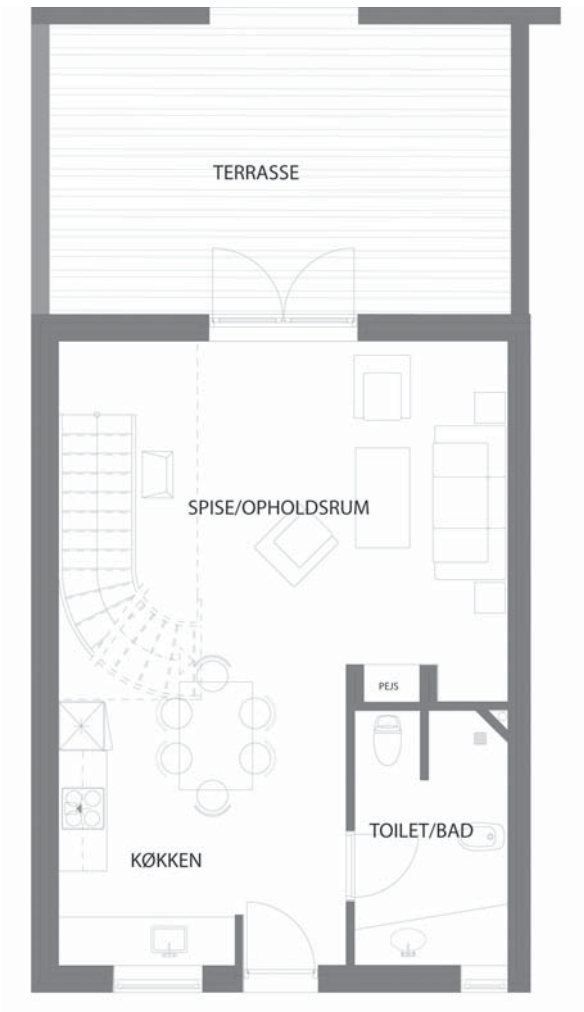

PLANTEGNING, BOLIGTYPE B

Boligareal: 97 m²

Stueplan

1. salsplan