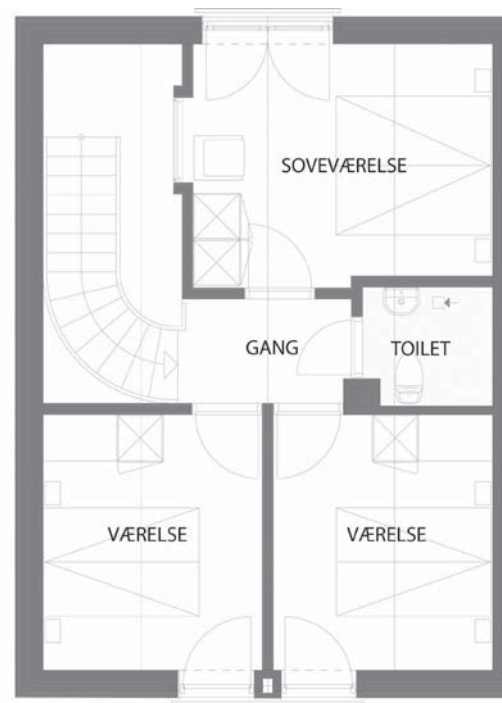

PLANTEGNING, BOLIGTYPE B

Boligareal: 97 m²

Stueplan

1. salsplan