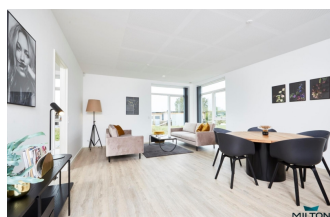

NYT RÆKKEHUS NÆR AARHUS

Beliggende i Skødstrup
Kun 20 min. fra Aarhus centrum
Opført i kvalitetsmaterialer
Moderne og lyst udtryk